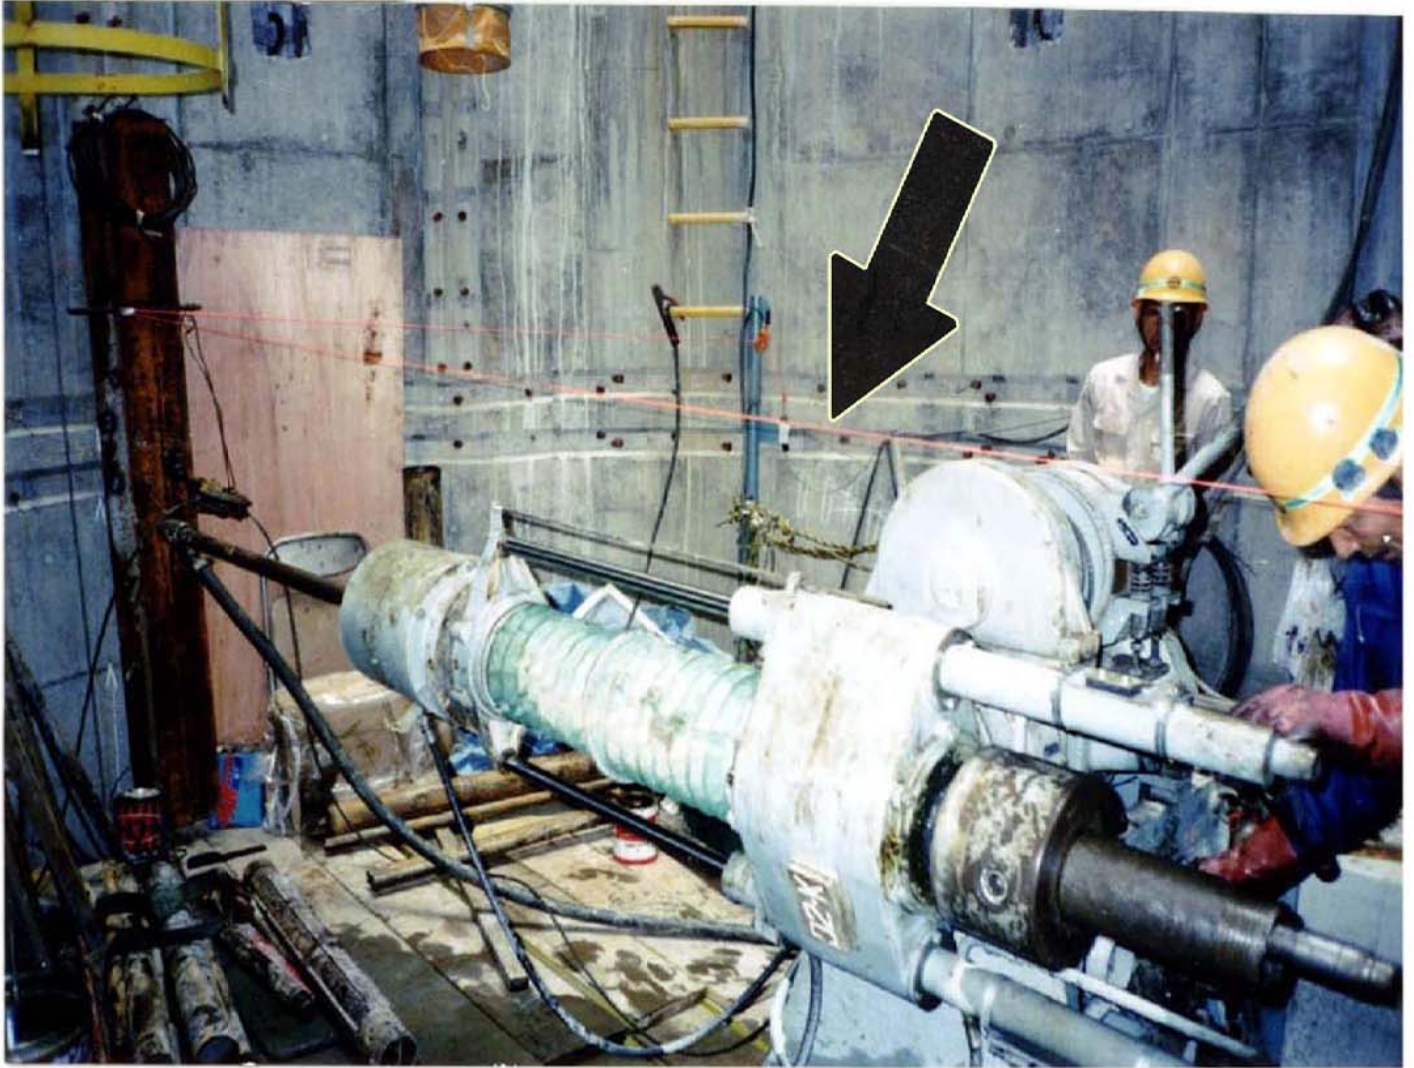

1本のロープがあなたの命を救う

ロープ式安全装置 (ロープセンサー)

ロープに力がかかると、スピンドルの回転が止まります。

特 長

- ★ あらゆる型のボーリングマシンに取付けできます。
- ★ モーター仕様、エンジン仕様どちらにも取付けできます。
- ★ 安全範囲は、自由に設定できます。

このロープセンサーは、平成6年10月清水建設株式会社殿御発注のトンネル現場において、安全対策で優良賞を頂いております。

東邦地下工機株式会社

東京・札幌・仙台・新潟・名古屋・大阪・広島・松山・山口・北九州・福岡・熊本

安全装置概要

内について製品化しております。詳細につきましては、担当営業マンに御相談下さい。

使用例