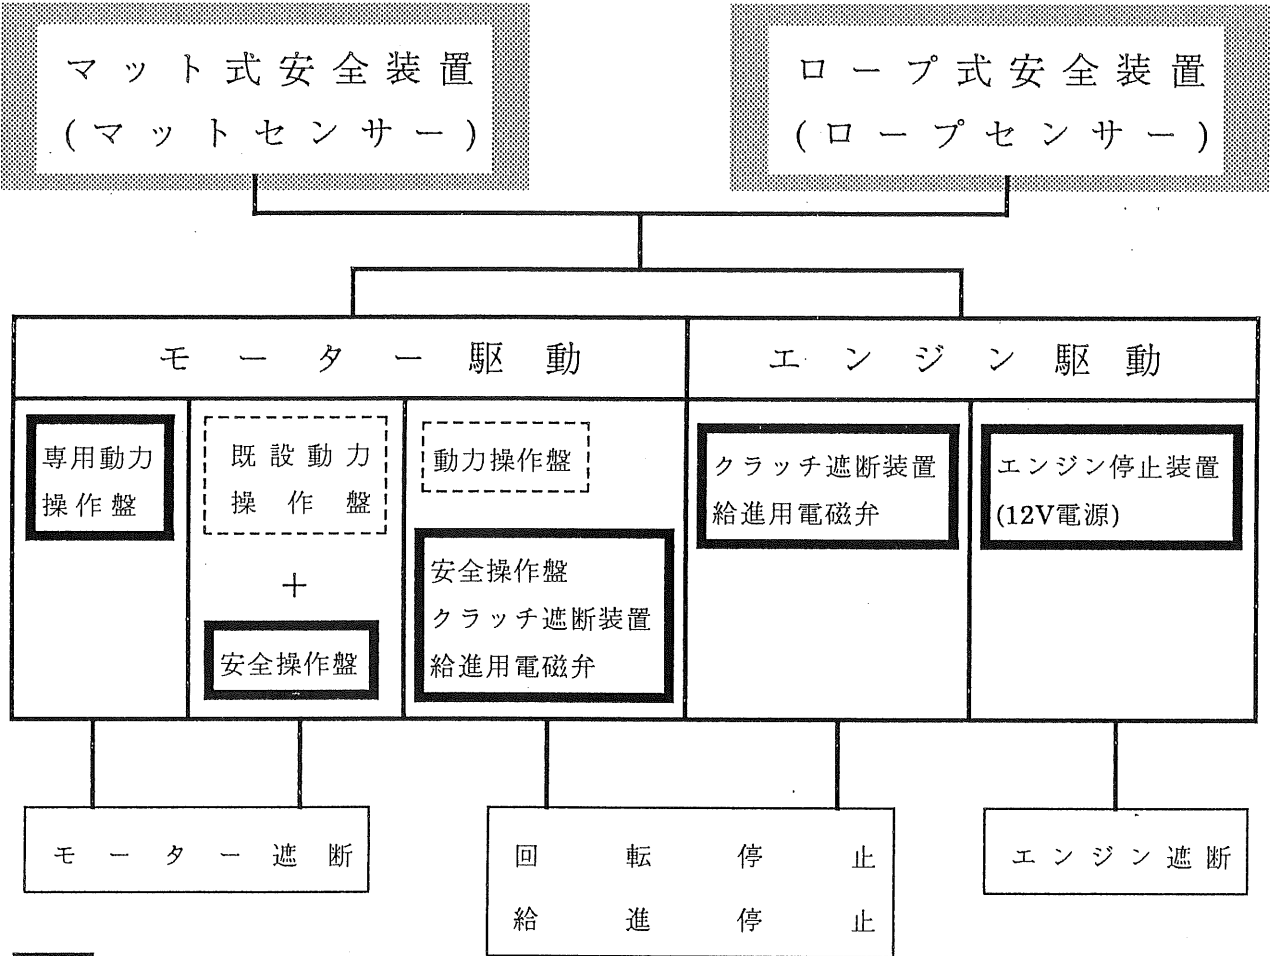

1本のロープがあなたの命を救う

ロープ式安全装置 (ロープセンサー)

ロープに力がかかると、スピンドルの回転が止まります。

特 長

- ★ あらゆる型のボーリングマシンに取付けできます。
- ★ モーター仕様、エンジン仕様どちらにも取付けできます。
- ★ 安全範囲は、自由に設定できます。

このロープセンサーは、平成6年10月清水建設株式会社殿御発注のトンネル現場において、安全対策で優良賞を頂いております。

東邦地下工機株式会社

東京・札幌・仙台・新潟・名古屋・大阪・広島・松山・山口・北九州・福岡・熊本

安全装置概要

内について製品化しております。詳細につきましては、担当営業マンに御相談下さい。

使用例